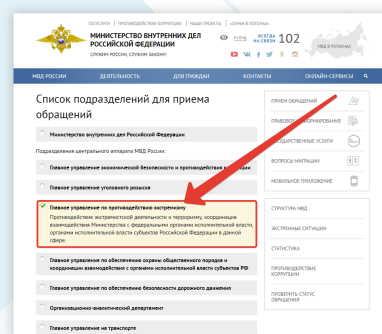

Куда сообщить об экстремизме?

Посредством обращения через сайт МВД.РФ вы можете сообщить об обнаруженной информации экстремистского характера или каком-либо материале, содержащем в себе признаки экстремизма.

На сайте перед вами появится страница со списком подразделений для приема обращений граждан. Выберите «Главное управление по противодействию экстремизму», прокрутите страницу вниз и нажмите кнопку «Далее».